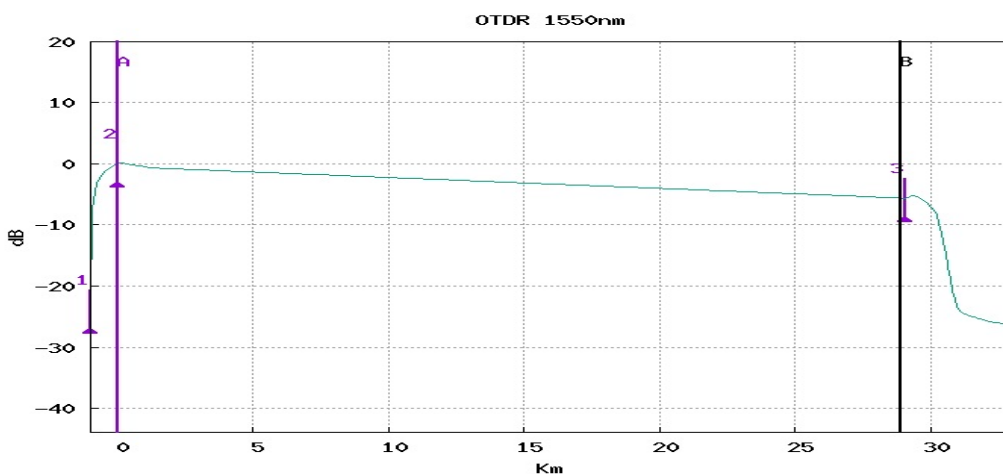

Ident. Cabo : DIO ALTA POTENCIA COA
- TEF

ID da Fibra /Número : FO 18

Origem : COARI

Extremidade : TEFE

ID da OS : INFOVIA PAC

ID do Operador : SIMON

SmartOTDR (S/N 83019)

E138FB65 (S/N 83019)

Calibration date : 07/03/2023

Data : 13/01/2026 13:15 (UTC-3)

Setup

OTDR

EXPERT

Alarmes

Laser

1550nm

Pw

10us

Alcance

196km

Tempo de Aquisição

30.0s

IOR

1.46800(G652 G657)

Coef. de Dispersão

-81.0 dB

Limites

None

Resumo

Nome do Arquivo

COARI x TEFE_FO-018.msor

Laser nm

1550

Perda Total dB

Link ORL dB

Fim da Fibra Km

Direção

COARI -> TEFE

Perda Média dB/Km

Evento Alarmes

4

1/3

-0.980

2/3

0.000

3/3

29.081 Km

A : -0.002km -0.229 dB

B : 28.866km -5.585 dB

A-B : 28.868km 0.186 dB/Km

5.356 dB

Evento	Distância	Perda	Reflect.	Declive	Secção	P. Total
	Km	dB	dB	dB/km	Km	dB
ΦΦ	-0.980	0.540	~ -53.66		0.000	
1	-0.980	~	~ -53.66			
2	0.000		-53.66			
3	29.081		-48.01	0.178	0.029